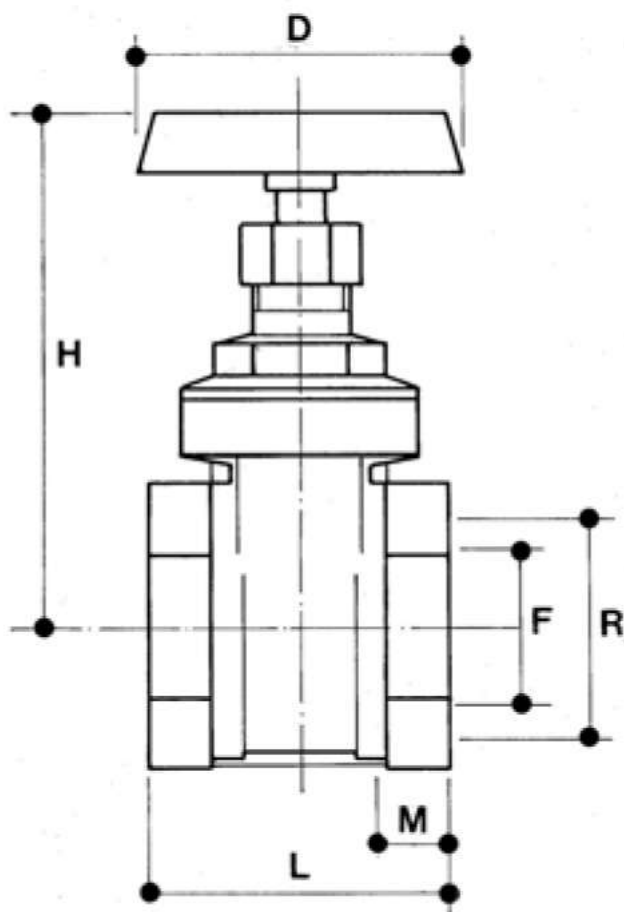

PRESENTAZIONE

Alle pressioni e temperatura indicate nella tabella sottostante la valvola è utilizzabile per i seguenti fluidi:

- liquidi pericolosi sino al Ø 2" - DN50;
- liquidi non pericolosi

Quanto sopra dichiarato è valido a condizione che i fluidi non siano aggressivi per le leghe di rame (bronzo - ottone).

PRESTAZIONI

PRESTAZIONI	PN
Pressione di esercizio a 80° max	PN16

COMPONENTI E MATERIALI

COMPONENTE	MATERIALE
Corpo	CW617N EN 12165
Disco	DELTA C EN 1982 CB 745S
Vitone	CW617N EN 12165
Asta, ferma asta e premistoppa	CW614N EN 12164
Guarnizione corpo	fibra Guarnital
Guarnizione asta	DUTRAL EPDM90
Volantino	Lamiera di acciaio plastificato con resina epossidica rossa
Dado volantino	Acciaio zincato

NORMATIVE

• UN EN ISO 228-1

Filettatura di tubazioni per accoppiamento non a tenuta sul filetto

DIMENSIONI

R"	1/2	3/4	1	1"1/4	1"1/2	2
L	38	44	48	51	58	63
H	68	78	91	108	125	143
D	45	50	55	60	70	80
F	15	19	24	32	37	47
M	9	10	11	12	13	

ISTRUZIONI DI MONTAGGIO

La saracinesca può essere montata in posizione verticale od orizzontale: presenta uno scartamento ridotto ed evita il colpo d'ariete avendo una manovra di chiusura lenta e proporzionale. Inoltre, seppure in modo non appropriato, può essere usata come valvola di regolazione della portata.